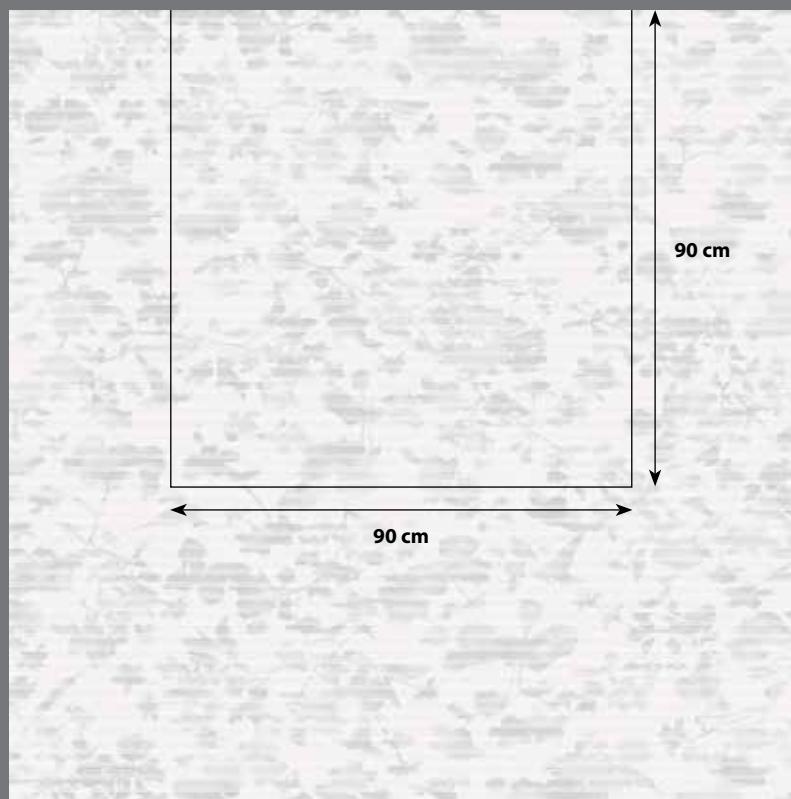

150 cm

90 cm

90 cm

150 cm