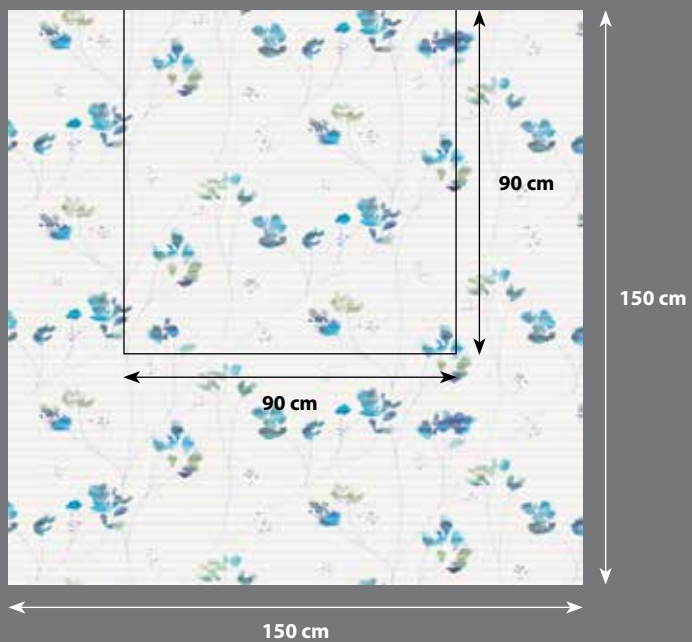

③ CW

32 mm - 7791 | 25 mm - 7792

③ CW

32 mm - 7789 | 25 mm - 7790

③ CW

Elan Splash

Elan Stargazer

32 mm - 7799 | 25 mm - 7800