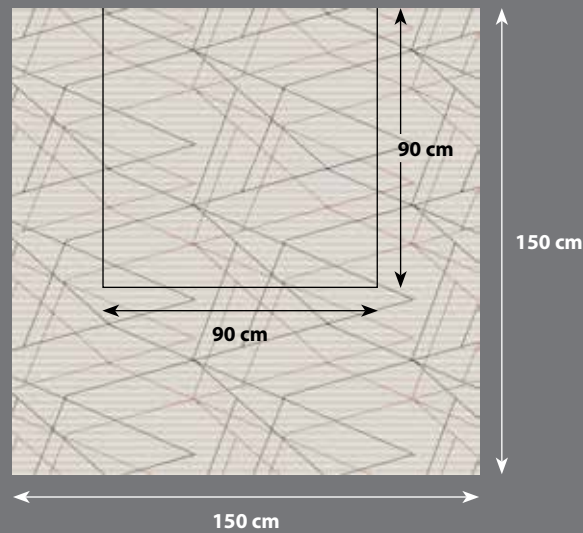

③ CW

32 mm - 7791 | 25 mm - 7792

③ CW

32 mm - 7789 | 25 mm - 7790

③ CW

Elan Splash

Elan Stargazer

32 mm - 7799 | 25 mm - 7800